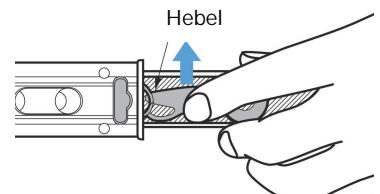

## Auszüge

Art. Nr.: 150.4670 (mit Soft-close Funktion)

Vollauszug (3 Elemente)

Die maximale Länge der Schublade ist die Schlittenlänge + 200mm.

Die Artikel "150.4670-250.04" bis "150.4670-600.04" sind ebenfalls in schwarz chromatiert erhältlich.

Leicht zu trennen:

Bewegen Sie gleichzeitig den linken Hebel nach oben und den rechten nach unten.

Paarweise verkauft.

Artikel Nr.		Material		Abmessungen in mm								Verfahr- länge	Tragfähigkeit in N/Pair	Soft-close Funktion ab (in mm)	
Serie	Ausführung (Schlittenlänge)	verzinkt	Schwarz chromatiert	A	B	C	D	E	F	G	H				I
150.4670	-250	.04	BL.07	-	-	124	-	87	-	-	-	179	175	147	20
	-300			-	174	-	-	-	229	275	196				
	-350			96	224	-	183	279	353	245					
	-400			-	254	-	199	329	404	294					
	-450			128	294	-	247	379	455	343					
	-500			96	344	119	295	429	505	392					
	-550			-	394	-	-	479	556	392					
	-600			96	444	-	215	529	606	294					
	-650			128	416	494	343	579	653	294					
	-700			128	480	544	487	629	704	294					