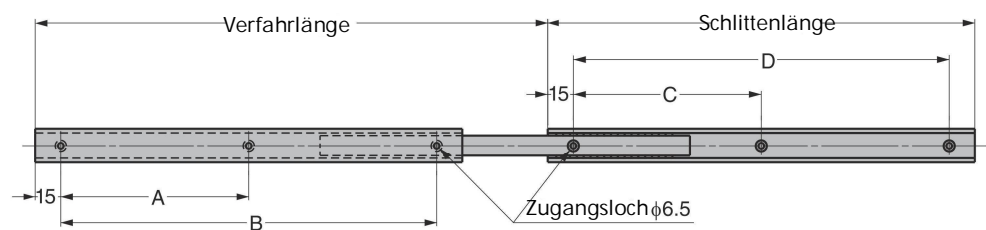

## Auszüge

Art. Nr.: 150.AR3 (für geringes Gewicht)

Vollauszug (3 Elemente)

Wird stückweise verkauft

Artikel Nr.			Abmessungen in mm				Verfahrlänge	Tragfähigkeit in N/Paar
Serie	Ausführung (Schlittenlänge)	Material	A	B	C	D		
		150.AR3					-100	Aluminium
-200	.70		85	170	85	170	223	90
-300	135		270	135	270	345	70	
-400	185		370	185	370	460	50	
-500	235		470	235	470	576	30	

Art. Nr.: 150.AR3-K (mit Arretierung)

Vollauszug (3 Elemente)

Wird stückweise verkauft

Artikel Nr.			Abmessungen in mm				Verfahrlänge	Tragfähigkeit in N/Paar
Serie	Ausführung (Schlittenlänge)	Material	A	B	C	N		
		150.AR3					-K200	Aluminium
-K300	.70		130	250	-	3	314	100
-K400	130		280	350	4	414	90	
-K500	130		450	450	4	514	85	