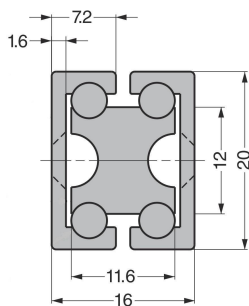

## Auszüge

Art. Nr.: 150.AR3 (für geringes Gewicht)

Vollauszug (3 Elemente)

Wird stückweise verkauft

Artikel Nr.			Abmessungen in mm				Verfahrlänge	Tragfähigkeit in N/Paar
Serie	Ausführung (Schlittenlänge)	Material	A	B	C	D		
		150.AR3					-100	Aluminium
-200	.70		85	170	85	170	223	90
-300	135		270	135	270	345	70	
-400	185		370	185	370	460	50	
-500	235		470	235	470	576	30	

Art. Nr.: 150.AR3-K (mit Arretierung)

Vollauszug (3 Elemente)

Wird stückweise verkauft

Artikel Nr.			Abmessungen in mm				Verfahrlänge	Tragfähigkeit in N/Paar
Serie	Ausführung (Schlittenlänge)	Material	A	B	C	N		
		150.AR3					-K200	Aluminium
-K300	.70		130	250	-	3	314	100
-K400	130		280	350	4	414	90	
-K500	130		450	450	4	514	85	