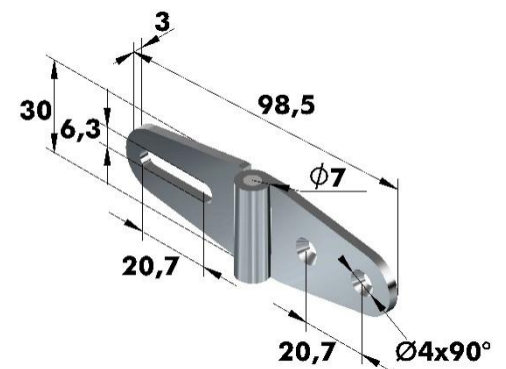

Scharniere

Art.Nr.:6025 (gelocht und gesenkt)
mit festem Edelstahlstift

Artikel Nr.		
Serie	Ausführung	Werkstoff
		verchromt
6025	.01	Messing
		.23

Art.Nr.:6027 (gelocht und gesenkt)
mit festem Edelstahlstift

Artikel Nr.		
Serie	Ausführung	Werkstoff
		verchromt
6027	.01	Messing
		.23

Art.Nr.:6028 (gelocht und gesenkt)
mit festem Edelstahlstift

Artikel Nr.		
Serie	Ausführung	Werkstoff
		verchromt
6028	.01	Messing
		.23