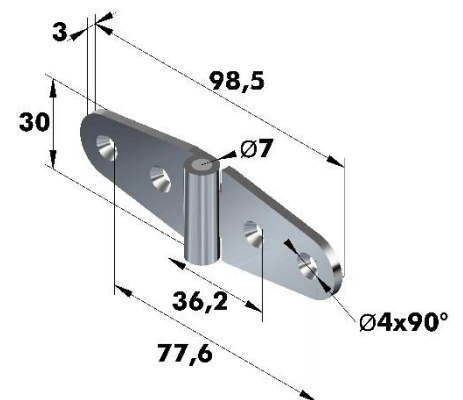

Scharniere

Art.Nr.:6025 (gelocht und gesenkt)
mit festem Edelstahlstift

Artikel Nr.		
Serie	Ausführung	Werkstoff
		verchromt
6025	.01	Messing
		.23

Art.Nr.:6027 (gelocht und gesenkt)
mit festem Edelstahlstift

Artikel Nr.		
Serie	Ausführung	Werkstoff
		verchromt
6027	.01	Messing
		.23

Art.Nr.:6028 (gelocht und gesenkt)
mit festem Edelstahlstift

Artikel Nr.		
Serie	Ausführung	Werkstoff
		verchromt
6028	.01	Messing
		.23

Art.Nr.:6029 (gelocht und gesenkt)

Passend zu Art.Nr.:6026/6028

Artikel Nr.		
Serie	Ausführung	Werkstoff
		verchromt
6029	.01	Messing
		.23