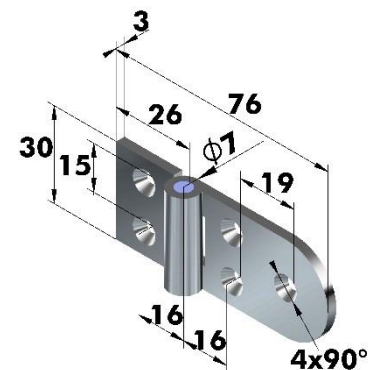

Scharniere

Art.Nr.:6025 (gelocht und gesenkt)
mit festem Edelstahlstift

Artikel Nr.		
Serie	Ausführung	Werkstoff
		verchromt
6025	.01	Messing
		.23

Art.Nr.:6027 (gelocht und gesenkt)
mit festem Edelstahlstift