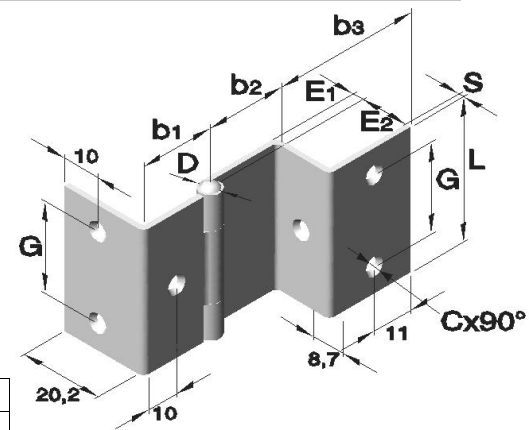

Gekröpfte Scharniere

Art.Nr.: 6042 (geloht und gesenkt)
mit ausziehbarem Stift

Artikel Nr.			Abmessungen in mm										
Serie	Ausführung	Werkstoff	L	b1	b2	b3	C Ø	D	E1	E2	G	S	Stift Ø
		verchromt											
6042	.01	.03	38	20	21,5	24,5	5,5	6	3	13	24	1,5	3