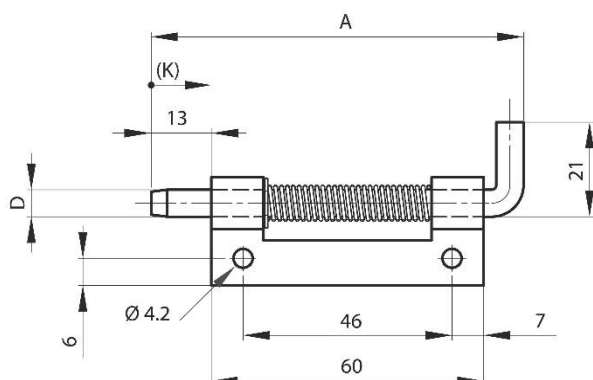

## Scharniere für den verdeckten Einbau

### Art.Nr.:6100

Scharniere mit federgespanntem Stift zur Montage/Demontage von Türen und Klappen

Ausführung:  
links

Ausführung:  
rechts

Serie	Ausführung		Artikel Nr.			Abmessungen in mm				
	rechts	links	Werkstoff			A	B	C	D	K
			unbehandelt Stahl	verzinkt Stahl	unbehandelt Edelstahl					
6100	.01	.02	-	.04	-	82	18,2	2,8	6	12
6100	.04	.03	.00	-	-	82	18,2	2,8	6	12
6100	.05	.06	-	-	.30	82	18,2	2,8	6	12

### Art.Nr.:6102

Scharniere mit federgespanntem Stift zur Montage/Demontage von Türen und Klappen

Ausführung:  
links

Ausführung:  
rechts

Serie	Ausführung		Artikel Nr.			Abmessungen in mm				
	rechts	links	Werkstoff			A	B	C	D	K
			unbehandelt Stahl	verzinkt Stahl	unbehandelt Edelstahl					
6102	.01	.02	.00	-	-	82	21	14	5	12
6102	.03	.04	-	.04	-	82	21	14	5	12
6102	.06	.05	-	-	.30	82	21	14	5	12