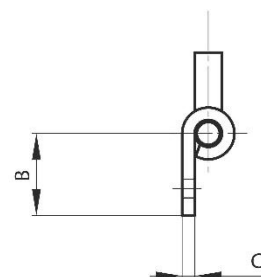

## Scharniere für den verdeckten Einbau

### Art.Nr.:6100

Scharniere mit federgespanntem Stift zur Montage/Demontage von Türen und Klappen

Ausführung:  
links

Ausführung:  
rechts

Serie	Ausführung		Artikel Nr.			Abmessungen in mm				
	rechts	links	Werkstoff			A	B	C	D	K
			unbehandelt Stahl	verzinkt Stahl	unbehandelt Edelstahl					
6100	.01	.02	-	.04	-	82	18,2	2,8	6	12
6100	.04	.03	.00	-	-	82	18,2	2,8	6	12
6100	.05	.06	-	-	.30	82	18,2	2,8	6	12

### Art.Nr.:6102

Scharniere mit federgespanntem Stift zur Montage/Demontage von Türen und Klappen

Ausführung:  
links

Ausführung:  
rechts

Serie	Ausführung		Artikel Nr.			Abmessungen in mm				
	rechts	links	Werkstoff			A	B	C	D	K
			unbehandelt Stahl	verzinkt Stahl	unbehandelt Edelstahl					
6102	.01	.02	.00	-	-	82	21	14	5	12
6102	.03	.04	-	.04	-	82	21	14	5	12
6102	.06	.05	-	-	.30	82	21	14	5	12