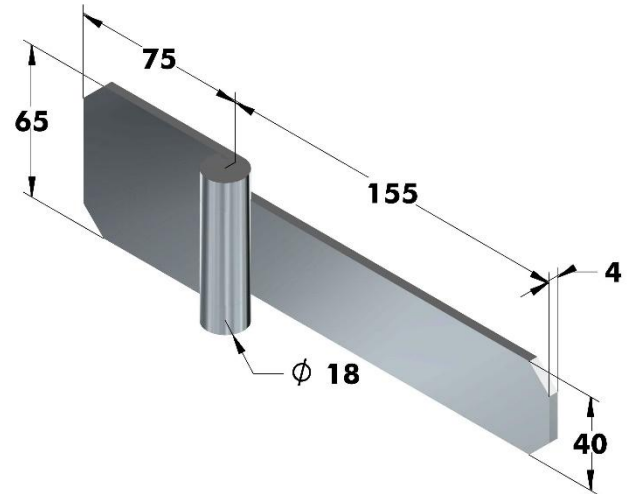

schwere Scharniere

Art.Nr.:6054

mit festem Stift

		Artikel Nr.	
Serie	Ausführung	Werkstoff	
		unbehandelt	poliert
		Stahl	Edelstahl
6054	.01	.00	.33

Art.Nr.:6054

mit festem Stift, gelocht

		Artikel Nr.	
Serie	Ausführung	Werkstoff	
		poliert	Edelstahl
6054	.02	.33	