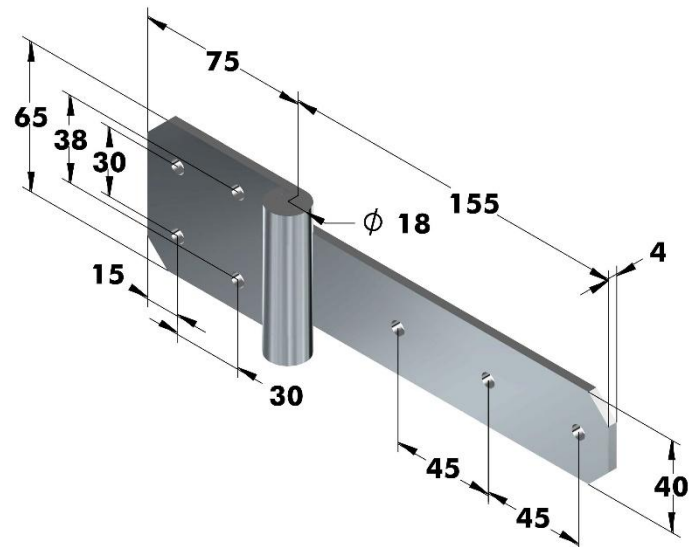

schwere Scharniere

Art.Nr.:6054

mit festem Stift

		Artikel Nr.	
Serie	Ausführung	Werkstoff	
		unbehandelt	poliert
		Stahl	Edelstahl
6054	.01	.00	.33

Art.Nr.:6054

mit festem Stift, gelocht

		Artikel Nr.	
Serie	Ausführung	Werkstoff	
		poliert	Edelstahl
6054	.02	.33	