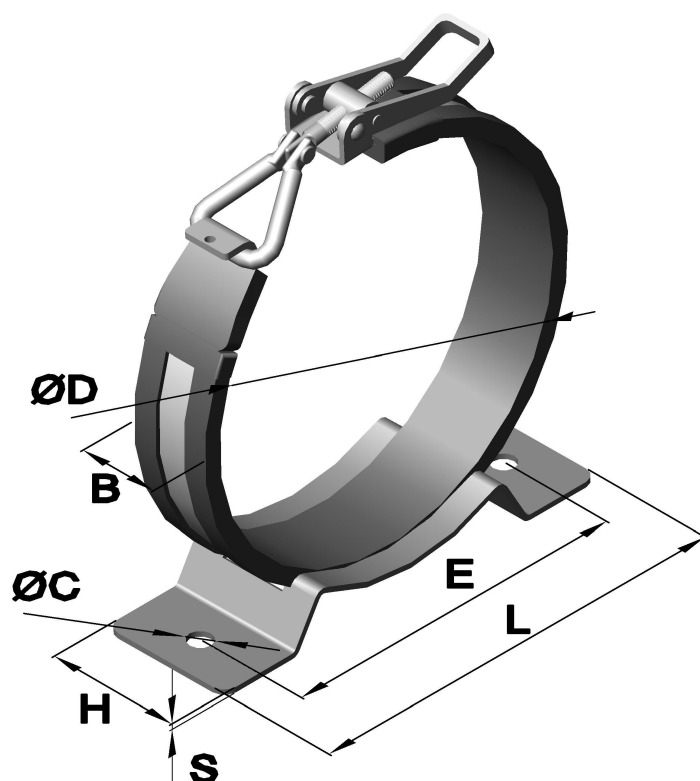

## Spannbänder und Rohrspannverschlüsse

Rohrspannverschlüsse „Serie 1501“  
mit Konsole und C-Gummiprofil

Standardabmessungen nach DN-Nennweite (Diameter Nominal)

Artikel Nr.				Abmessungen in mm						
Serie	B Bandbreite	DN	Werkstoff		Ø D	H	E	L	ØC	Band
			unbehandelt							
			Edelstahl	Konsole						
1525.	DN 100		.30	K130	Ø 114,3	50	130	160	9	25x0,4
1525.	DN 125		.30	K130	Ø 139,7	50	130	160	9	25x0,4
1525.	DN 150		.30	K130	Ø 168,3	50	130	160	9	25x0,4
1525.	DN 200		.30	K170	Ø 219,1	50	170	200	9	25x0,4
1525.	DN 250		.30	K170	Ø 273,0	50	170	200	9	25x0,4
1525.	DN 300		.30	K170	Ø 323,9	50	170	200	9	25x0,4

Weitere Kombinationen und Größen möglich