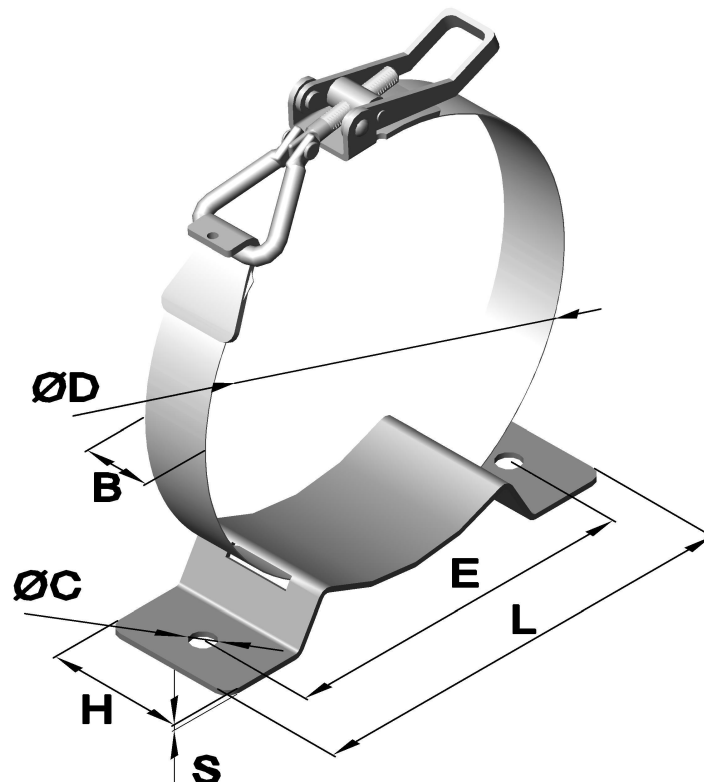

Spannbänder und Rohrspannverschlüsse

Rohrspannverschlüsse „Serie 1601“ mit Konsole

Kombinations-Beispiel:

- Sp. Verschluss 3015.33RF-1/MOD
- Gegenhaken 1301.GEGENHAKEN.33
- Präzband 25x0,4mm
- Spannband mit Konsole 120/4.33MOD
- Triangel

Standardabmessungen Nach DN-Nennweite (Diameter Nominal)

Artikel Nr.				Abmessungen in mm								
Serie	B Bandbreite	DN	Werkstoff		Ø D	U	E	H	L	Ø C	S	Band
			unbehandelt	Konsole								
	1625.	DN 100.	.30	K130	Ø 114,3	359	130	50	160	9	2	25x0,4
	1625.	DN 125.	.30	K130	Ø 139,7	439	130	50	160	9	2	25x0,4
	1625.	DN 150.	.30	K130	Ø 168,3	529	130	50	160	9	2	25x0,4
	1625.	DN 200.	.30	K170	Ø 219,1	688	170	50	200	9	2	25x0,4
	1625.	DN 250.	.30	K170	Ø 273,0	858	170	50	200	9	2	25x0,4
	1625.	DN 300.	.30	K170	Ø 323,9	1018	170	50	200	9	2	25x0,4

Weitere Kombinationen und Größen möglich