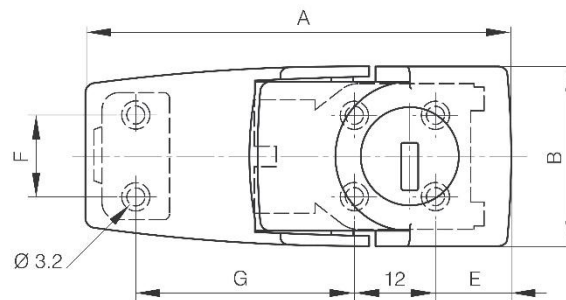

Spannverschlüsse Abschließbar

Art.Nr.:6344

mit Schloss

Schließblech im Lieferumfang enthalten.

Artikel Nr.			Abmessungen in mm					
Serie	Ausführung	Werkstoff	A	B	C	E	F	G
		schwarz beschichtet Zamak						
6344	.01	.50	64,5	26,5	17,3	13	12	30
6344	.03	.50	76	32	21	16,8	16	35,5

Art.Nr.:6332

mit Schloss

Schließblech im Lieferumfang enthalten

Artikel Nr.		Abmessungen in mm					
Serie	Werkstoff	A	B	C	E	F	G
	schwarz beschichtet Zamak						
6332	.50	92	36	25	12	12	28-32