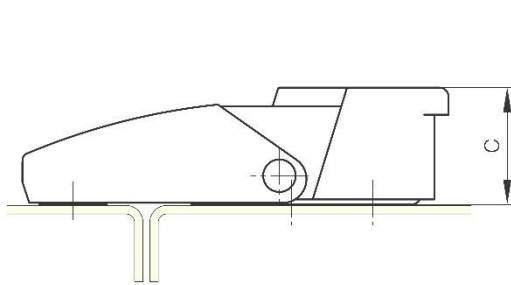

Spannverschlüsse Abschließbar

Art.Nr.:6344

mit Schloss

Schließblech im Lieferumfang enthalten.

Artikel Nr.			Abmessungen in mm					
Serie	Ausführung	Werkstoff	A	B	C	E	F	G
		schwarz beschichtet Zamak						
6344	.01	.50	64,5	26,5	17,3	13	12	30
6344	.03	.50	76	32	21	16,8	16	35,5

Art.Nr.:6332

mit Schloss

Schließblech im Lieferumfang enthalten

Artikel Nr.		Abmessungen in mm					
Serie	Werkstoff	A	B	C	E	F	G
	schwarz beschichtet Zamak						
6332	.50	92	36	25	12	12	28-32