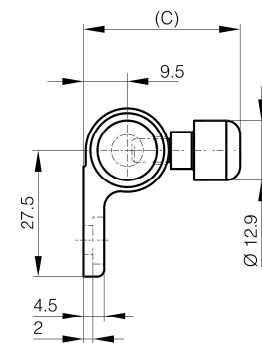

Verriegelungen und mechanische Schnäpper

Art.Nr.:6316

Schubriegel aus Aluminium.
Schließblech nicht enthalten.

Artikel Nr.			Abmessungen in mm		
Serie	Ausführung	Werkstoff	A	B	C
		Aluminium Farblos eloxiert			
6316	.09	.71	60	37	33,5
6316	.10	.71	60	37	33,5

Art.Nr.:6316

Schubriegel aus Aluminium.
Schließblech nicht enthalten.

Artikel Nr.			Abmessungen in mm		
Serie	Ausführung	Werkstoff	A	B	C
		Aluminium Farblos eloxiert			
6316	.11	.71	60	36.5	34