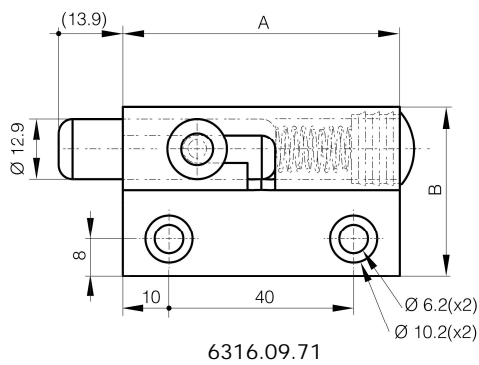

Verriegelungen und mechanische Schnäpper

Art.Nr.:6316

Schubriegel aus Aluminium.
Schließblech nicht enthalten.

Artikel Nr.			Abmessungen in mm		
Serie	Ausführung	Werkstoff	A	B	C
		Aluminium Farblos eloxiert			
6316	.09	.71	60	37	33,5
6316	.10	.71	60	37	33,5

Art.Nr.:6316

Schubriegel aus Aluminium.
Schließblech nicht enthalten.

Artikel Nr.			Abmessungen in mm		
Serie	Ausführung	Werkstoff	A	B	C
		Aluminium Farblos eloxiert			
6316	.11	.71	60	36.5	34