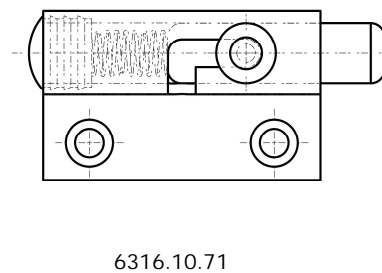

Verriegelungen und mechanische Schnäpper

Art.Nr.:6316

Schubriegel aus Aluminium.
Schließblech nicht enthalten.

Artikel Nr.			Abmessungen in mm		
Serie	Ausführung	Werkstoff	A	B	C
		Aluminium Farblos eloxiert			
6316	.09	.71	60	37	33,5
6316	.10	.71	60	37	33,5

Art.Nr.:6316

Schubriegel aus Aluminium.
Schließblech nicht enthalten.

Artikel Nr.			Abmessungen in mm		
Serie	Ausführung	Werkstoff	A	B	C
		Aluminium Farblos eloxiert			
6316	.11	.71	60	36.5	34