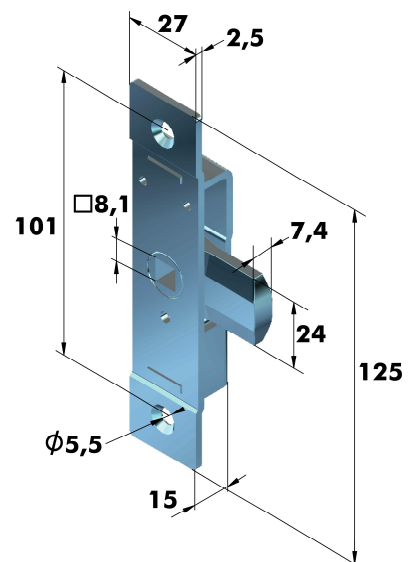

## Verriegelungen und mechanische Schnäpper

Art.Nr. 161.1001. (gelocht)

Zungenschloss mit Feder

Dornmaß ca. 9,5mm

Artikel Nr.	
Serie	Werkstoff
	Stahl
	verzinkt
161.1001-U43	.04

Art.Nr. 161.1001. (gelocht)

Zungenschloss mit Feder

Dornmaß 13mm

Artikel Nr.	
Serie	Werkstoff
	Stahl
	verzinkt
161.1001-U44	.04

Art.Nr. 161.1001. (gelocht)

Zungenschloss mit Feder

Dornmaß 13mm

Artikel Nr.		
Serie	Ausführung	Werkstoff
		Stahl
		verzinkt
161.1001-U45	-RE	.04
161.1001-U45	-LI	.04