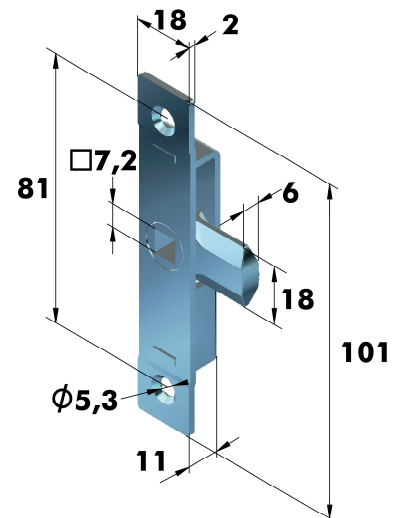

## Verriegelungen und mechanische Schnäpper

Art.Nr. 161.1001. (gelocht)

Zungenschloss mit Feder

Dornmaß ca. 9,5mm

Artikel Nr.	
Serie	Werkstoff
	Stahl
	verzinkt
161.1001-U43	.04

Art.Nr. 161.1001. (gelocht)

Zungenschloss mit Feder

Dornmaß 13mm

Artikel Nr.	
Serie	Werkstoff
	Stahl
	verzinkt
161.1001-U44	.04

Art.Nr. 161.1001. (gelocht)

Zungenschloss mit Feder

Dornmaß 13mm

Artikel Nr.		
Serie	Ausführung	Werkstoff
		Stahl
		verzinkt
161.1001-U45	-RE	.04
161.1001-U45	-LI	.04