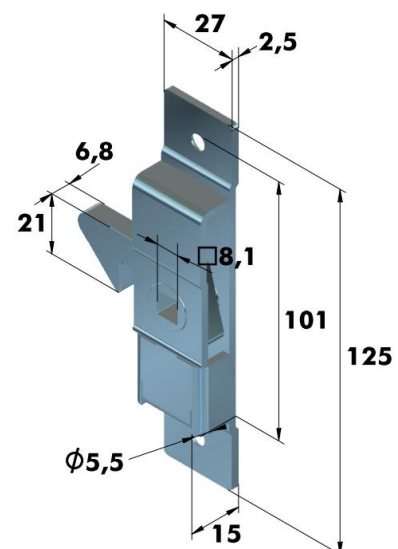

## Verriegelungen und mechanische Schnäpper

Art.Nr. 161.1001. (gelocht)

Zungenschloss mit Feder

Dornmaß ca. 9,5mm

Artikel Nr.	
Serie	Werkstoff
	Stahl
	verzinkt
161.1001-U43	.04

Art.Nr. 161.1001. (gelocht)

Zungenschloss mit Feder

Dornmaß 13mm

Artikel Nr.	
Serie	Werkstoff
	Stahl
	verzinkt
161.1001-U44	.04

Art.Nr. 161.1001. (gelocht)

Zungenschloss mit Feder

Dornmaß 13mm

Artikel Nr.		
Serie	Ausführung	Werkstoff
		Stahl
		verzinkt
161.1001-U45	-RE	.04
161.1001-U45	-LI	.04